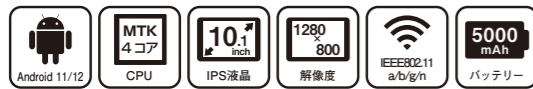

製品ラインナップ

充電クレードル対応モデル

SWA10E1

【別売りオプション】

充電クレードル
・SWA10D1
・SWA10C1FHD 対応

高音質 4スピーカー搭載

薄型・軽量 スタイリッシュボディ

低価格 IP54準拠 防塵・防水・堅牢タブレット

Android

【※はオプションサービスになります。】

型番	SWA10E1	SWA10E3	SWA10E2	SWA10E2G
OS	Android 11 / 12			
CPU	MTK8168 2GHz (4コア)		MTK8788 2GHz (8コア)	
ディスプレイ	サイズ	10.1 型	10.4 型	10.1 型
	解像度	1,280×800 / 1,920×1,200*	2,000×1,200	1,920×1,200 / 1,280×800*
メモリ	2GB / 3GB*	6GB / 3GB* / 4GB*	4GB / 3GB* / 6GB*	4GB / 3GB*
ストレージ	16GB / 32GB*	128GB / 32GB* / 64GB*	64GB / 32GB* / 128GB*	64GB / 32GB*
カードスロット	Micro SD (TF) up to 128GB			
カメラ	フロント30 / 200*万画素 リア200 / 500*万画素	フロント500 / 200* / 800*万画素 リア1300 / 500* / 800*万画素	フロント500 / 200*万画素 リア1300 / 500* / 800*万画素	フロント500 / 200* / 800*万画素 リア800 / 500* / 1300*万画素
マイク・スピーカー	内蔵			
センサー	加速度センサ, GPS		加速度センサ, GPS, 光センサ, 近接センサ	
通信機能	無線 LAN	IEEE802.11 a/b/g/n		
	LTE	-	1 / 3 / 8 / 19*	
	3G	-	HSPA+*	
	Bluetooth	v4.0準拠	v4.2準拠	v4.1準拠
インターフェイス	HDMI	Micro HDMI	-	Micro HDMI
	USB ポート	USB Type-C 2.0 (OTG対応) × 1		
	ヘッドホン	3.5mm ヘッドホンジャック	-	3.5mm ヘッドホンジャック
バッテリー	5,000mAh	8,000mAh	7,000mAh	
幅 × 高さ × 奥行	252mm × 167mm × 9.2mm	249mm × 159mm × 9mm	240mm × 159mm × 8mm	265mm × 182mm × 12mm
重量	約520g	約532g	約465g	約738g
温湿度条件	温度5~35° C / 湿度20~80% (動作時)、温度-10℃~60℃ / 湿度20~80% (非動作時)、ただし動作、非動作時ともに結露しないこと			
色	ブラック	ブルー	グレー	ブラック
付属品	ACアダプタ / USBケーブル / マニュアル / 保証書			

※当社のタブレットは、電波法に基づく技術基準適合証明(技適マーク)を受けています。
※本カタログに掲載されている製品は、一部製品を除き受注生産となります

※タブレット本体は、当社保証規定に基づき正常使用中に発生した故障について、ご購入日より1年間の保証をします。

※本カタログで使用している画面や画像は実際の製品とは異なることがあります。
※仕様、デザインは予告なしに変更することがあります。