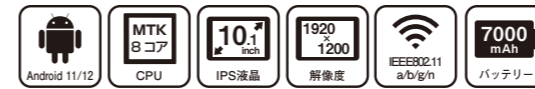

製品ラインナップ

充電クレードル対応モデル

【別売りオプション】

充電クレードル
・SWA10D1
・SWA10C1FHD 対応

高音質 4スピーカー搭載

薄型・軽量 スタイリッシュボディ

SWA10E2

低価格 IP54準拠 防塵・防水・堅牢タブレット

Android

【※はオプションサービスになります。】

型番	SWA10E1	SWA10E3	SWA10E2	SWA10E2G
OS	Android 11 / 12			
CPU	MTK8168 2GHz (4コア)		MTK8788 2GHz (8コア)	
ディスプレイ	サイズ	10.1 型	10.4 型	10.1 型
	解像度	1,280×800 / 1,920×1,200*	2,000×1,200	1,920×1,200 / 1,280×800*
メモリ	2GB / 3GB*	6GB / 3GB* / 4GB*	4GB / 3GB* / 6GB*	4GB / 3GB*
ストレージ	16GB / 32GB*	128GB / 32GB* / 64GB*	64GB / 32GB* / 128GB*	64GB / 32GB*
カードスロット	Micro SD (TF) up to 128GB			
カメラ	フロント30 / 200*万画素 リア200 / 500*万画素	フロント500 / 200* / 800*万画素 リア1300 / 500* / 800*万画素	フロント500 / 200*万画素 リア1300 / 500* / 800*万画素	フロント500 / 200* / 800*万画素 リア800 / 500* / 1300*万画素
マイク・スピーカー	内蔵			
センサー	加速度センサ, GPS		加速度センサ, GPS, 光センサ, 近接センサ	
通信機能	無線 LAN	IEEE802.11 a/b/g/n		
	LTE	-	1 / 3 / 8 / 19*	
	3G	-	HSPA+*	
	Bluetooth	v4.0準拠	v4.2準拠	v4.1準拠
インターフェイス	HDMI	Micro HDMI	-	Micro HDMI
	USB ポート	USB Type-C 2.0 (OTG対応) × 1		
	ヘッドホン	3.5mm ヘッドホンジャック	-	3.5mm ヘッドホンジャック
バッテリー	5,000mAh	8,000mAh	7,000mAh	
幅 × 高さ × 奥行	252mm × 167mm × 9.2mm	249mm × 159mm × 9mm	240mm × 159mm × 8mm	265mm × 182mm × 12mm
重量	約520g	約532g	約465g	約738g
温湿度条件	温度5~35° C / 湿度20~80% (動作時)、温度-10℃~60℃ / 湿度20~80% (非動作時)、ただし動作、非動作時ともに結露しないこと			
色	ブラック	ブルー	グレー	ブラック
付属品	ACアダプタ / USBケーブル / マニュアル / 保証書			

※当社のタブレットは、電波法に基づく技術基準適合証明(技適マーク)を受けています。
※本カタログに掲載されている製品は、一部製品を除き受注生産となります

※タブレット本体は、当社保証規定に基づき正常使用中に発生した故障について、ご購入日より1年間の保証をします。

※本カタログで使用している画面や画像は実際の製品とは異なることがあります。
※仕様、デザインは予告なしに変更することがあります。