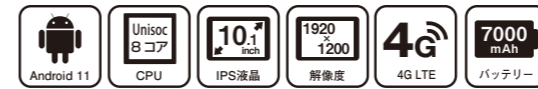

SILVER WIN 株式会社シルバーウイン 千葉県浦安市美浜1-9-2

製品ラインナップ

充電クレードル対応モデル

SWA10E1

【別売りオプション】

充電クレードル
 ・SWA10E1
 ・SWA10C1FHD 対応

高音質 4スピーカー搭載

SWA10E3

SIMフリーモデル

SWA10E2 LTE

視認性の高い 11.6型

SWA116E1

Android		SWA10E1	SWA10E3	SWA10E2 LTE	SWA116E1
型番		SWA10E1	SWA10E3	SWA10E2 LTE	SWA116E1
OS		Android 11			
CPU		MTK8168 2GHz (4コア)	UNISOC T618 2GHz (8コア)		MTK8168 2GHz (4コア)
ディスプレイ	サイズ	10.1型	10.4型	10.1型	11.6型
	解像度	1,280×800 / 1,920×1,200*	2,000×1,200	1,920×1,200 / 1,280×800*	1,280×800
メモリ		2GB / 3GB*	6GB / 3GB* / 4GB*	4GB / 3GB* / 6GB*	2GB / 3GB*
ストレージ		16GB / 32GB*	128GB / 32GB* / 64GB*	64GB / 32GB* / 128GB*	16GB / 32GB*
カードスロット		Micro SD (TF) up to 64GB		Micro SD (TF) up to 64GB (Nano-SIM)	Micro SD (TF) up to 64GB
カメラ		フロント30 / 200万画素* リア200 / 500*万画素	フロント500 / 200*万画素 リア1300 / 500* / 800*万画素	フロント500 / 200万画素* リア1300 / 500* / 800*万画素	フロント30 / 200*万画素 リア200 / 500*万画素
マイク・スピーカー		内蔵			
センサー		加速度センサー, GPS			
通信機能	無線 LAN	IEEE802.11 a/b/g/n			
	LTE	-	1 / 3 / 8*	1 / 3 / 8	-
	3G	-	HSPA+*	HSPA+	-
	Bluetooth	v4.0準拠	v5.0準拠		v4.0準拠
インターフェイス	HDMI	Micro HDMI	-		Micro HDMI
	USB ポート	MicroUSB (OTG対応) × 1	USB Type-C 2.0 (OTG対応) × 1		USB2.0 × 1, USB3.0 × 1, USB Type-C × 1
	ヘッドホン	3.5mm ヘッドホンジャック	-		3.5mm ヘッドホンジャック
バッテリー		5,000mAh	8,000mAh	7,000mAh	8,000mAh
幅 × 高さ × 奥行		252mm × 167mm × 9.2mm	249mm × 159mm × 9mm	240mm × 159mm × 8.3mm	291mm × 180mm × 9.6mm
重量		約520g	約532g	約465g	約730g
温湿度条件		温度5~35℃ / 湿度20~80% (動作時)、温度-10℃~60℃ / 湿度20~80% (非動作時)、ただし動作、非動作時ともに結露しないこと			
色		ブラック	ブルー	グレー	グレー
付属品		ACアダプタ / USBケーブル			